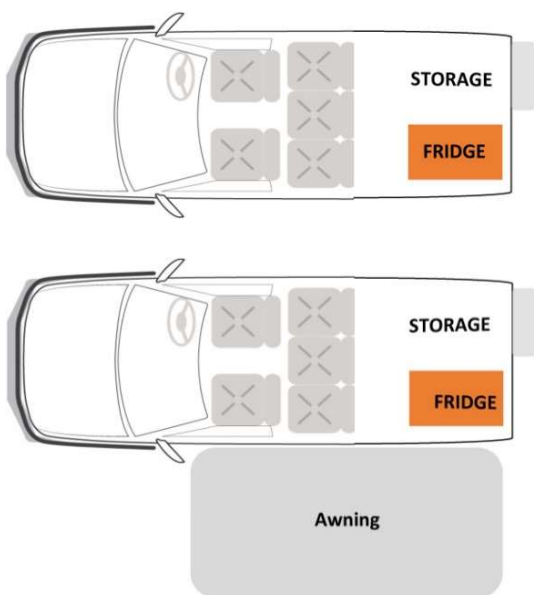

## Landcruiser Prado 4WD

Beispielbilder

### Belegung

Empfohlen für 2-5 Erwachsene  
5 Sitzgurte

*Baby-/Kindersitz auf Anfrage*

### Ausstattung / Einrichtung

Kühlschrank 32 l  
Bluetooth / USB